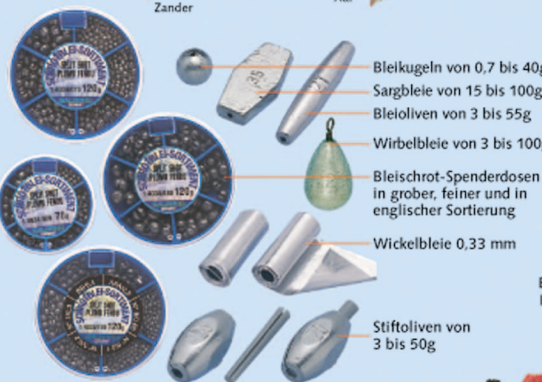

Picker- + Feederangeln

Leichtes Grundangeln

GRUNDANGELN

Schweres Grundangeln

Mittleres Grundangeln

Neue Futterkörbe, entwickelt vom Balzer-Süßwasserteam

Verbesserte Wurfeigenschaften für höhere Wurfweiten, abgesetztes Blei zum leichten Befüllen, angepaßt an unterschiedliche Gewässerbedingungen. Futterkörbchen und Futterspiralen, Weitwurf-Futterkorb und Strömungs-Futterkorb. Stillwasser-Futterkorb von 10 bis 20g.

KENDO TEAM

KENDO SPECIMEN

MULTIFIL Zander-Rig
MULTIFIL Aal-Rig
KENDO-Haken in allen praxissgerechten Größen für das leichte bis schwere Grundangeln und für das Picker- und Feederangeln.