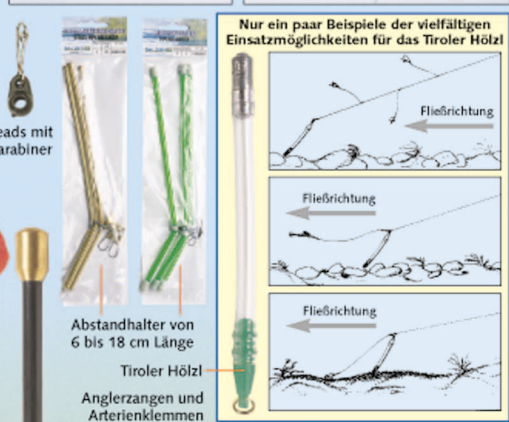

Picker- + Feederangeln

Leichtes Grundangeln

GRUNDANGELN

Schweres Grundangeln

Mittleres Grundangeln

Neue Futterkörbe, entwickelt vom Balzer-Süßwasserteam

Verbesserte Wurfeigenschaften für höhere Wurfweiten, abgesetztes Blei zum leichten Befüllen, angepaßt an unterschiedliche Gewässerbedingungen. Futterkörbchen und Futterspiralen, Weitwurf-Futterkorb und Strömungs-Futterkorb. Stillwasser-Futterkorb von 10 bis 20g.

KENDO TEAM

KENDO SPECIMEN

MULTIFIL Zander-Rig
MULTIFIL Aal-Rig
KENDO-Haken in allen praxissgerechten Größen für das leichte bis schwere Grundangeln und für das Picker- und Feederangeln.